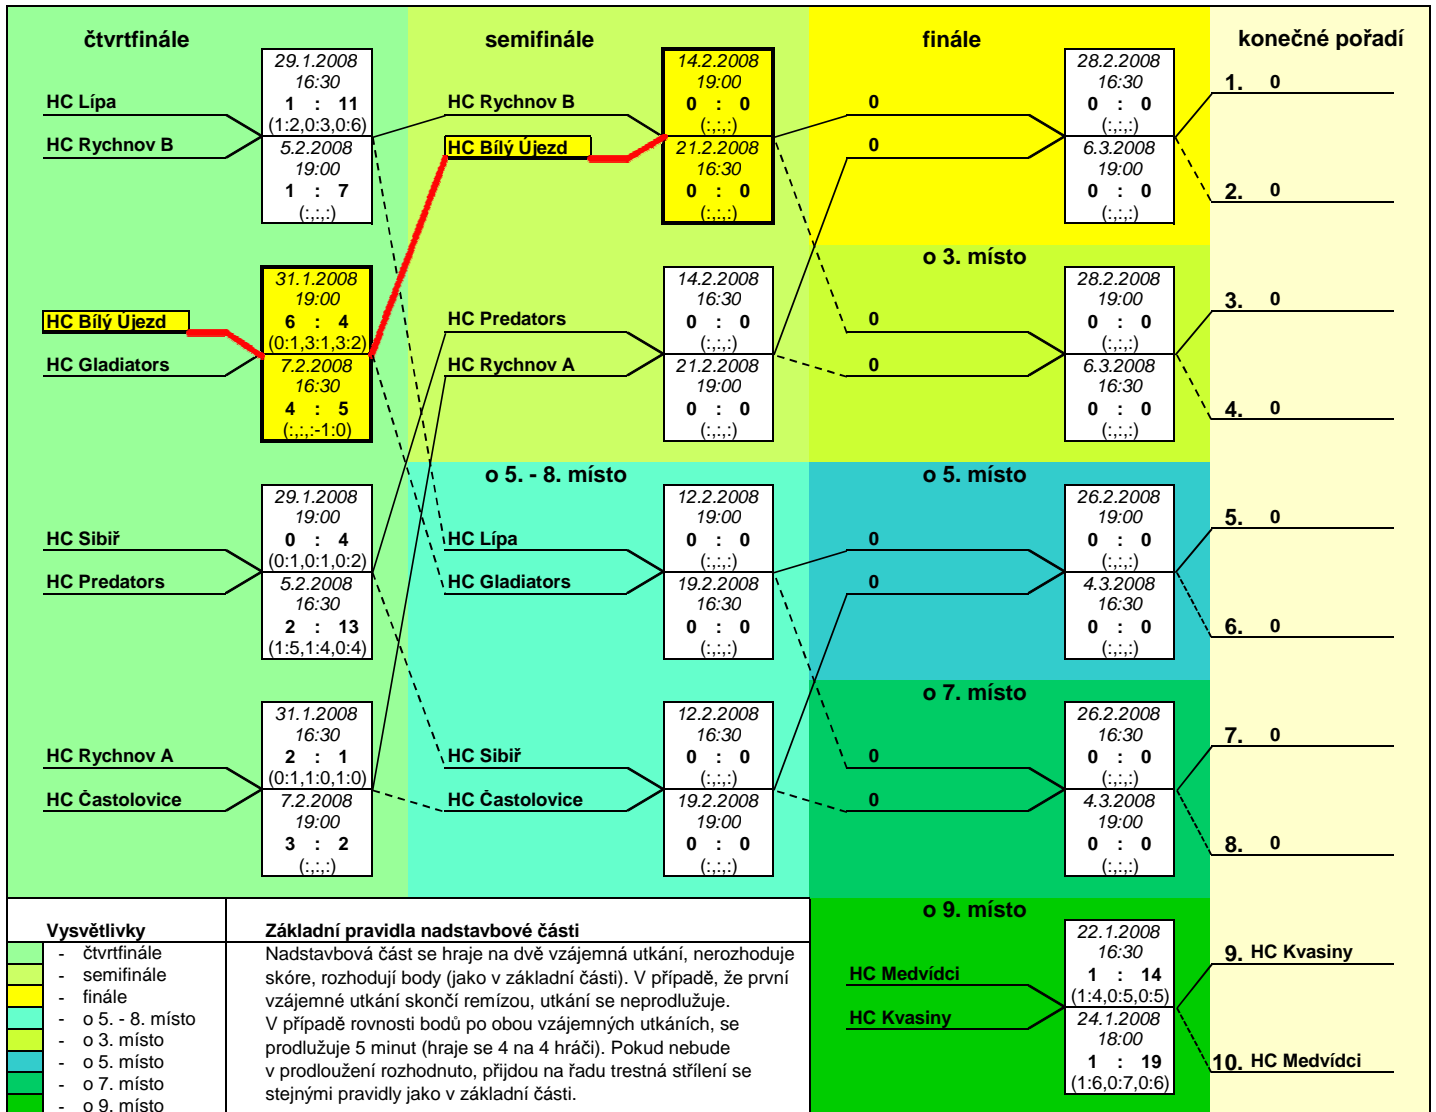

# Play-off RHL

## Vysvětlivky

- čtvrtfinále
- semifinále
- finále
- o 5. - 8. místo
- o 3. místo
- o 5. místo
- o 7. místo
- o 9. místo

## Základní pravidla nadstavbové části

Nadstavbová část se hraje na dvě vzájemná utkání, nerozhoduje skóre, rozhodují body (jako v základní části). V případě, že první vzájemné utkání skončí remízou, utkání se neprodlužuje. V případě rovnosti bodů po obou vzájemných utkáních, se prodlužuje 5 minut (hraje se 4 na 4 hráči). Pokud nebude v prodloužení rozhodnuto, přijdou na řadu trestná střelena se stejnými pravidly jako v základní části.