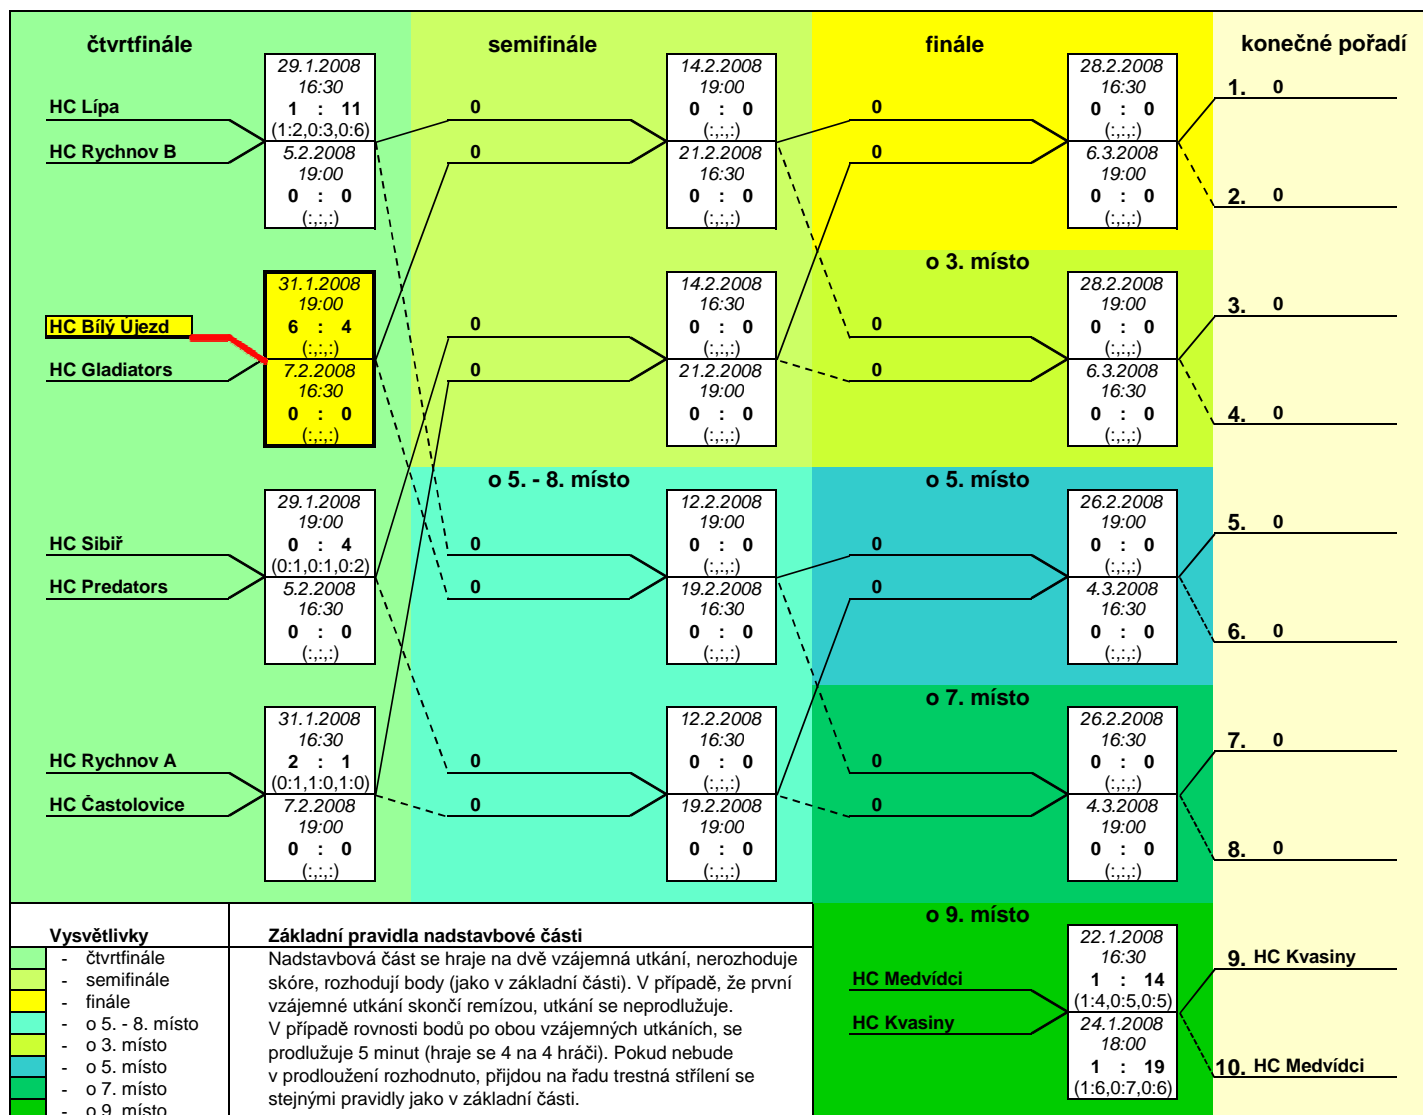

# Play-off RHL

## Vysvětlivky

- čtvrtfinále
- semifinále
- finále
- o 5. - 8. místo
- o 3. místo
- o 5. místo
- o 7. místo
- o 9. místo

## Základní pravidla nadstavbové části

Nadstavbová část se hraje na dvě vzájemná utkání, nerozhoduje skóre, rozhodují body (jako v základní části). V případě, že první vzájemné utkání skončí remízou, utkání se neprodlužuje. V případě rovnosti bodů po obou vzájemných utkáních, se prodlužuje 5 minut (hraje se 4 na 4 hráči). Pokud nebude v prodloužení rozhodnuto, přijdou na řadu trestná střelena se stejnými pravidly jako v základní části.